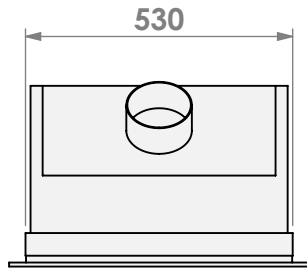

*= optional air inlet ø80 mm

barbas

Barbas Bellfires B.V.
Hallenstraat 17
5531 AB Bladel
The Netherlands
www.barbasbellfires.com

Name: Unilux-6 55 45' classic frame

Modifications reserved

Scale: 1:15
Unit: mm

Version: 0