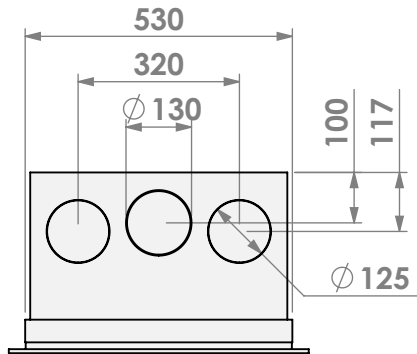

Name: Unilux-6 55 built-in frame

Modifications reserved

Scale: 1:15  
 Unit: mm

Version: 0

\* = optional flue gas outlet  $\varnothing$ 130 mm  
 \*\* = optional air inlet  $\varnothing$ 80 mm

**barbas**

Barbas Bellfires B.V.  
 Hallenstraat 17  
 5531 AB Bladel  
 The Netherlands  
 www.barbasbellfires.com

Name: Unilux-6 55 insert frame

Modifications reserved

Scale: 1:15  
 Unit: mm

Version: 0

\* = optional flue gas outlet  $\varnothing$ 130 mm  
 \*\* = optional air inlet  $\varnothing$ 80 mm

**barbas**

Barbas Bellfires B.V.  
 Hallenstraat 17  
 5531 AB Bladel  
 The Netherlands  
 www.barbasbellfires.com

Name: Unilux-6 55 45' classic frame

Modifications reserved

Scale: 1:15  
Unit: mm

Version: 0