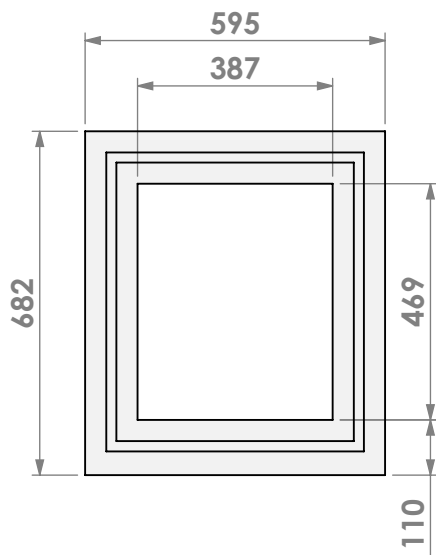

*= optional air inlet ø80 mm

barbas

Barbas Bellfires B.V.
Hallenstraat 17
5531 AB Bladel
The Netherlands
www.barbasbellfires.com

Name: Unilux-6 55 45' classic frame

Modifications reserved

Scale: 1:15
Unit: mm

Version: 0