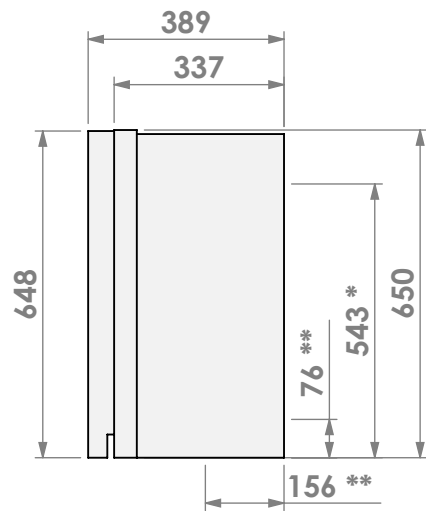

Name: Unilux-6 55 frameless

Modifications reserved

Scale: 1:15  
Unit: mm

Version: 0

\* = optional flue gas outlet  $\varnothing$ 130 mm  
 \*\* = optional air inlet  $\varnothing$ 80 mm

**barbas**

Barbas Bellfires B.V.  
 Hallenstraat 17  
 5531 AB Bladel  
 The Netherlands  
 www.barbasbellfires.com

Name: Unilux-6 55 built-in frame

Modifications reserved

Scale: 1:15  
 Unit: mm

Version: 0

\* = optional flue gas outlet  $\varnothing$ 130 mm  
 \*\* = optional air inlet  $\varnothing$ 80 mm

**barbas**

Barbas Bellfires B.V.  
 Hallenstraat 17  
 5531 AB Bladel  
 The Netherlands  
 www.barbasbellfires.com

Name: Unilux-6 55 45' classic frame

Modifications reserved

Scale: 1:15  
Unit: mm

Version: 0