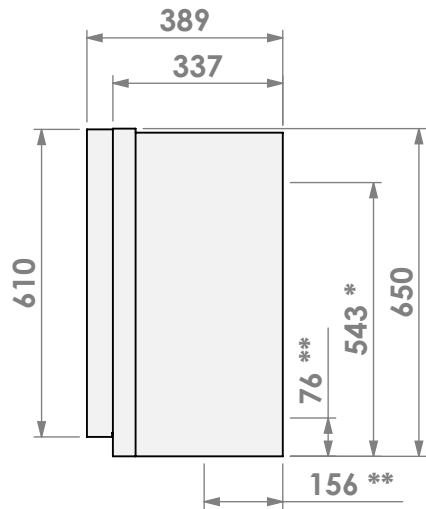

\* = optional flue gas outlet  $\varnothing$ 130 mm  
\*\* = optional air inlet  $\varnothing$ 80 mm

**barbas**

Barbas Bellfires B.V.  
Hallenstraat 17  
5531 AB Bladel  
The Netherlands  
www.barbasbellfires.com

Name: Unilux-6 55 frameless

Modifications reserved

Scale: 1:15  
Unit: mm

Version: 0

\* = optional flue gas outlet  $\varnothing$ 130 mm  
 \*\* = optional air inlet  $\varnothing$ 80 mm

**barbas**

Barbas Bellfires B.V.  
 Hallenstraat 17  
 5531 AB Bladel  
 The Netherlands  
 www.barbasbellfires.com

Name: Unilux-6 55 built-in frame

Modifications reserved

Scale: 1:15  
 Unit: mm

Version: 0

\* = optional flue gas outlet  $\varnothing$ 130 mm  
 \*\* = optional air inlet  $\varnothing$ 80 mm

**barbas**

Barbas Bellfires B.V.  
 Hallenstraat 17  
 5531 AB Bladel  
 The Netherlands  
 www.barbasbellfires.com

Name: Unilux-6 55 45' classic frame

Modifications reserved

Scale: 1:15  
Unit: mm

Version: 0