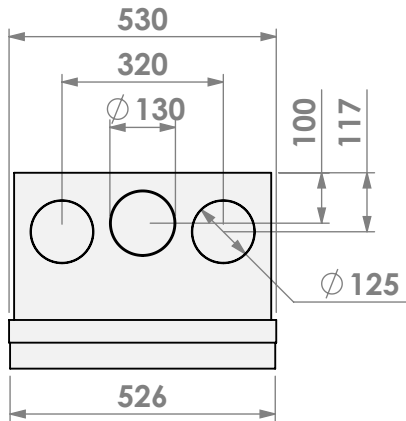

\* = optional flue gas outlet  $\varnothing$ 130 mm  
\*\* = optional air inlet  $\varnothing$ 80 mm

**barbas**

Barbas Bellfires B.V.  
Hallenstraat 17  
5531 AB Bladel  
The Netherlands  
www.barbasbellfires.com

Name: Unilux-6 55 frameless

Modifications reserved

Scale: 1:15  
Unit: mm

Version: 0

\* = optional flue gas outlet  $\varnothing$ 130 mm  
 \*\* = optional air inlet  $\varnothing$ 80 mm

**barbas**

Barbas Bellfires B.V.  
 Hallenstraat 17  
 5531 AB Bladel  
 The Netherlands  
 www.barbasbellfires.com

Name: Unilux-6 55 built-in frame

Modifications reserved

Scale: 1:15  
 Unit: mm

Version: 0

\* = optional flue gas outlet  $\varnothing$ 130 mm  
 \*\* = optional air inlet  $\varnothing$ 80 mm

**barbas**

Barbas Bellfires B.V.  
 Hallenstraat 17  
 5531 AB Bladel  
 The Netherlands  
 www.barbasbellfires.com

Name: Unilux-6 55 45' classic frame

Modifications reserved

Scale: 1:15  
Unit: mm

Version: 0