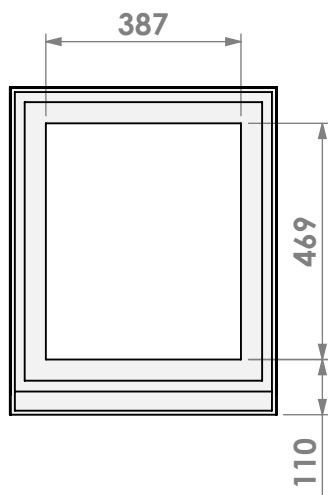

Name: Unilux-6 55 frameless

Modifications reserved

Scale: 1:15  
Unit: mm

Version: 0

\* = optional flue gas outlet  $\varnothing$ 130 mm  
 \*\* = optional air inlet  $\varnothing$ 80 mm

**barbas**

Barbas Bellfires B.V.  
 Hallenstraat 17  
 5531 AB Bladel  
 The Netherlands  
 www.barbasbellfires.com

Name: Unilux-6 55 built-in frame

Modifications reserved

Scale: 1:15  
 Unit: mm

Version: 0

\* = optional flue gas outlet  $\varnothing$ 130 mm  
 \*\* = optional air inlet  $\varnothing$ 80 mm

**barbas**

Barbas Bellfires B.V.  
 Hallenstraat 17  
 5531 AB Bladel  
 The Netherlands  
 www.barbasbellfires.com

Name: Unilux-6 55 45' classic frame

Modifications reserved

Scale: 1:15  
Unit: mm

Version: 0