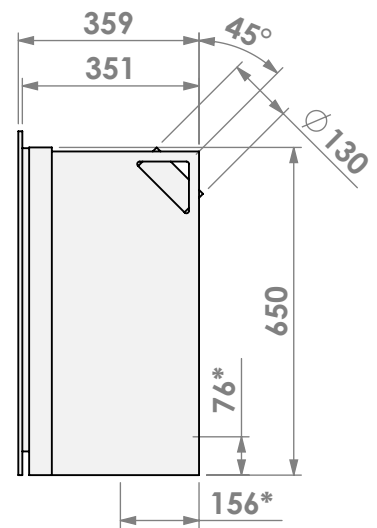

Name: Unilux-6 55 insert frame

Modifications reserved

Scale: 1:15  
 Unit: mm

Version: 0

\* = optional flue gas outlet  $\varnothing$ 130 mm  
 \*\* = optional air inlet  $\varnothing$ 80 mm

**barbas**

Barbas Bellfires B.V.  
 Hallenstraat 17  
 5531 AB Bladel  
 The Netherlands  
 www.barbasbellfires.com

Name: **Unilux-6 55 classic frame**

Modifications reserved

Scale: **1:15**  
 Unit: **mm**

Version: **0**

\*= optional air inlet ø80 mm

**barbas**

Barbas Bellfires B.V.  
Hallenstraat 17  
5531 AB Bladel  
The Netherlands  
www.barbasbellfires.com

Name: Unilux-6 55 45' classic frame

Modifications reserved

Scale: 1:15  
Unit: mm

Version: 0