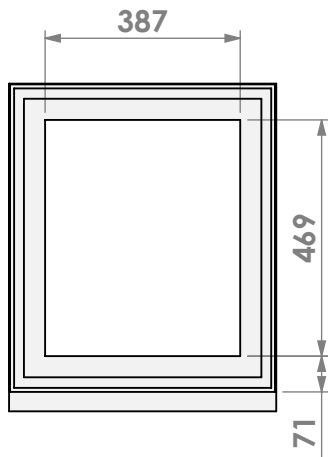

\* = optional flue gas outlet  $\varnothing$ 130 mm  
\*\* = optional air inlet  $\varnothing$ 80 mm

**barbas**

Barbas Bellfires B.V.  
Hallenstraat 17  
5531 AB Bladel  
The Netherlands  
www.barbasbellfires.com

Name: Unilux-6 55 frameless

Modifications reserved

Scale: 1:15  
Unit: mm

Version: 0

\* = optional flue gas outlet  $\varnothing$ 130 mm  
 \*\* = optional air inlet  $\varnothing$ 80 mm

**barbas**

Barbas Bellfires B.V.  
 Hallenstraat 17  
 5531 AB Bladel  
 The Netherlands  
 www.barbasbellfires.com

Name: Unilux-6 55 45' classic frame

Modifications reserved

Scale: 1:15  
Unit: mm

Version: 0