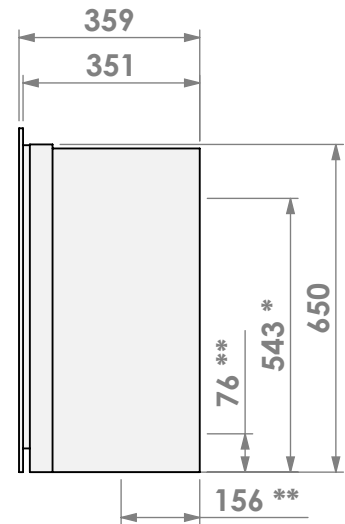

Name: Unilux-6 55 built-in frame

Modifications reserved

Scale: 1:15  
 Unit: mm

Version: 0

\* = optional flue gas outlet  $\varnothing$ 130 mm  
 \*\* = optional air inlet  $\varnothing$ 80 mm

**barbas**

Barbas Bellfires B.V.  
 Hallenstraat 17  
 5531 AB Bladel  
 The Netherlands  
 www.barbasbellfires.com

Name: Unilux-6 55 insert frame

Modifications reserved

Scale: 1:15  
 Unit: mm

Version: 0

\* = optional flue gas outlet  $\varnothing$ 130 mm  
 \*\* = optional air inlet  $\varnothing$ 80 mm

**barbas**

Barbas Bellfires B.V.  
 Hallenstraat 17  
 5531 AB Bladel  
 The Netherlands  
 www.barbasbellfires.com

Name: Unilux-6 55 45' classic frame

Modifications reserved

Scale: 1:15  
Unit: mm

Version: 0