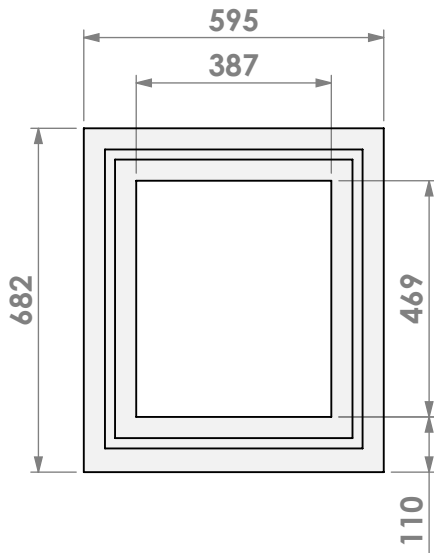

* = optional flue gas outlet $\varnothing$ 130 mm
** = optional air inlet $\varnothing$ 80 mm

barbas

Barbas Bellfires B.V.
Hallenstraat 17
5531 AB Bladel
The Netherlands
www.barbasbellfires.com

Name: **Unilux-6 55 classic frame**

Modifications reserved

Scale: **1:15**
Unit: **mm**

Version: **0**