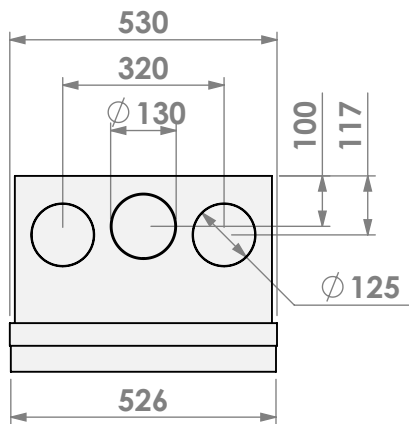

Name: Unilux-6 55 frameless

Modifications reserved

Scale: 1:15  
Unit: mm

Version: 0

\* = optional flue gas outlet  $\varnothing$ 130 mm  
 \*\* = optional air inlet  $\varnothing$ 80 mm

**barbas**

Barbas Bellfires B.V.  
 Hallenstraat 17  
 5531 AB Bladel  
 The Netherlands  
 www.barbasbellfires.com

Name: Unilux-6 55 built-in frame

Modifications reserved

Scale: 1:15  
 Unit: mm

Version: 0

\* = optional flue gas outlet  $\varnothing$ 130 mm  
 \*\* = optional air inlet  $\varnothing$ 80 mm

**barbas**

Barbas Bellfires B.V.  
 Hallenstraat 17  
 5531 AB Bladel  
 The Netherlands  
 www.barbasbellfires.com

Name: Unilux-6 55 insert frame

Modifications reserved

Scale: 1:15  
 Unit: mm

Version: 0

\* = optional flue gas outlet  $\varnothing$ 130 mm  
 \*\* = optional air inlet  $\varnothing$ 80 mm

**barbas**

Barbas Bellfires B.V.  
 Hallenstraat 17  
 5531 AB Bladel  
 The Netherlands  
 www.barbasbellfires.com

Name: Unilux-6 55 45' classic frame

Modifications reserved

Scale: 1:15  
Unit: mm

Version: 0