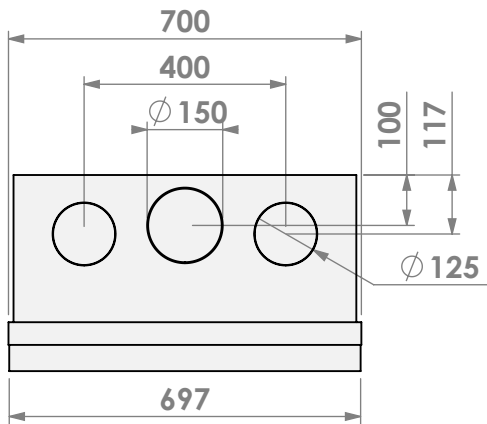

Modifications reserved

Scale: **1:15**
 Unit: **mm**

Version: **0**

* = optional flue gas outlet \varnothing 150 mm
 ** = optional air inlet \varnothing 125 mm

barbas

Barbas Bellfires B.V.
 Hallenstraat 17
 5531 AB Bladel
 The Netherlands
 www.barbasbellfires.com

Name: Unilux-6 70 45' classic frame

Modifications reserved

Scale: 1:15
Unit: mm

Version: 0