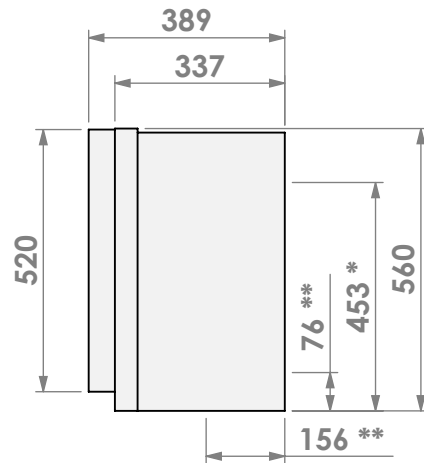

Modifications reserved

Scale: **1:15**
 Unit: **mm**

Version: **0**

* = optional flue gas outlet \varnothing 150 mm
 ** = optional air inlet \varnothing 125 mm

barbas

Barbas Bellfires B.V.
 Hallenstraat 17
 5531 AB Bladel
 The Netherlands
 www.barbasbellfires.com

Name: Unilux-6 70 45' classic frame

Modifications reserved

Scale: 1:15
Unit: mm

Version: 0