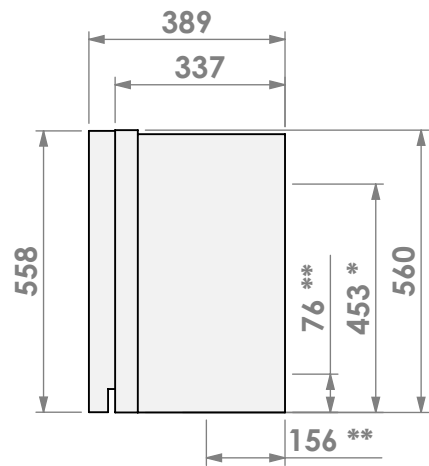

* = optional flue gas outlet $\varnothing$ 150 mm
** = optional air inlet $\varnothing$ 125 mm

barbas

Barbas Bellfires B.V.
Hallenstraat 17
5531 AB Bladel
The Netherlands
www.barbasbellfires.com

Name: Unilux-6 70 insert frame

Modifications reserved

Scale: 1:15
Unit: mm

Version: 0