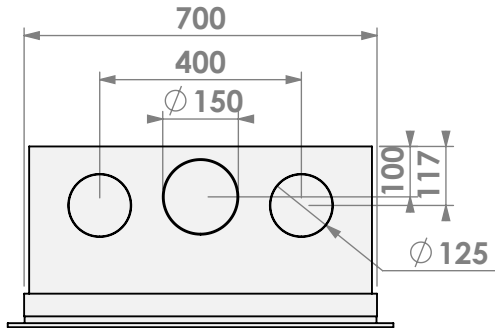

Name: Unilux-6 70 built-in frame

Modifications reserved

Scale: 1:15
 Unit: mm

Version: 0

* = optional flue gas outlet \varnothing 150 mm
 ** = optional air inlet \varnothing 125 mm

barbas

Barbas Bellfires B.V.
 Hallenstraat 17
 5531 AB Bladel
 The Netherlands
 www.barbasbellfires.com

Name: Unilux-6 70 insert frame

Modifications reserved

Scale: 1:15
 Unit: mm

Version: 0

* = optional flue gas outlet \varnothing 150 mm
 ** = optional air inlet \varnothing 125 mm

barbas

Barbas Bellfires B.V.
 Hallenstraat 17
 5531 AB Bladel
 The Netherlands
 www.barbasbellfires.com

Name: Unilux-6 70 45' classic frame

Modifications reserved

Scale: 1:15
Unit: mm

Version: 0