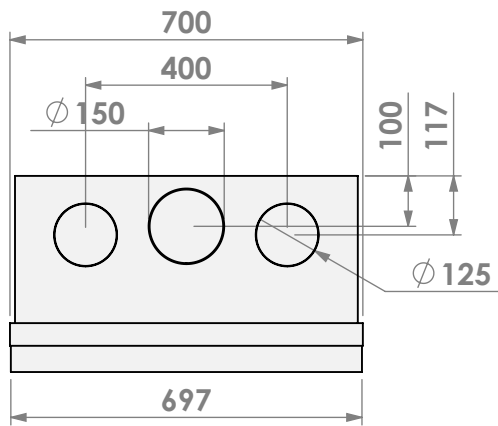

* = optional flue gas outlet $\varnothing$ 150 mm
** = optional air inlet $\varnothing$ 125 mm

barbas

Barbas Bellfires B.V.
Hallenstraat 17
5531 AB Bladel
The Netherlands
www.barbasbellfires.com

Name: Unilux-6 70 insert frame

Modifications reserved

Scale: 1:15
Unit: mm

Version: 0