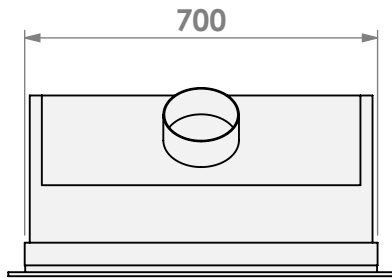

*= optional air inlet $\varnothing$ 125 mm

barbas

Barbas Bellfires B.V.
Hallenstraat 17
5531 AB Bladel
The Netherlands
www.barbasbellfires.com

Name: Unilux-6 70 45' classic frame

Modifications reserved

Scale: 1:15
Unit: mm

Version: 0