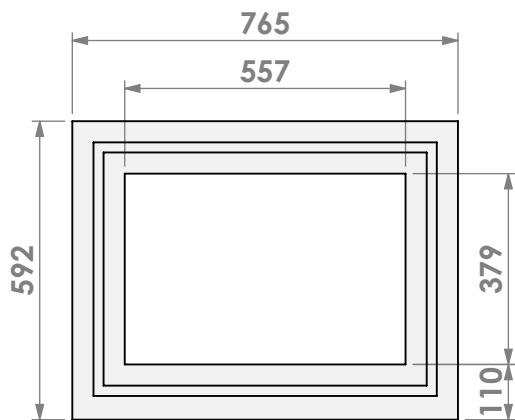

*= optional air inlet $\varnothing$ 125 mm

barbas

Barbas Bellfires B.V.
Hallenstraat 17
5531 AB Bladel
The Netherlands
www.barbasbellfires.com

Name: Unilux-6 70 45' classic frame

Modifications reserved

Scale: 1:15
Unit: mm

Version: 0