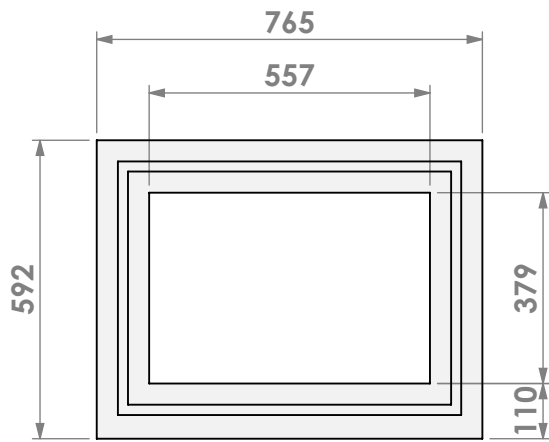

* = optional flue gas outlet $\varnothing$ 150 mm
** = optional air inlet $\varnothing$ 125 mm

barbas

Barbas Bellfires B.V.
Hallenstraat 17
5531 AB Bladel
The Netherlands
www.barbasbellfires.com

Name: Unilux-6 70 classic frame

Modifications reserved

Scale: 1:15
Unit: mm

Version: 0