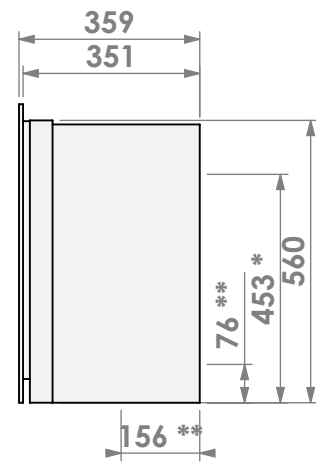

Name: Unilux-6 70 built-in frame

Modifications reserved

Scale: 1:15
 Unit: mm

Version: 0

* = optional flue gas outlet \varnothing 150 mm
 ** = optional air inlet \varnothing 125 mm

barbas

Barbas Bellfires B.V.
 Hallenstraat 17
 5531 AB Bladel
 The Netherlands
 www.barbasbellfires.com

Name: Unilux-6 70 insert frame

Modifications reserved

Scale: 1:15
 Unit: mm

Version: 0

* = optional flue gas outlet \varnothing 150 mm
 ** = optional air inlet \varnothing 125 mm

barbas

Barbas Bellfires B.V.
 Hallenstraat 17
 5531 AB Bladel
 The Netherlands
 www.barbasbellfires.com

Name: Unilux-6 70 45' classic frame

Modifications reserved

Scale: 1:15
Unit: mm

Version: 0