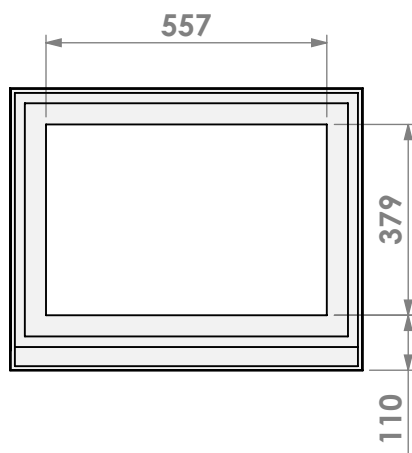

* = optional flue gas outlet $\varnothing$ 150 mm
** = optional air inlet $\varnothing$ 125 mm

barbas

Barbas Bellfires B.V.
Hallenstraat 17
5531 AB Bladel
The Netherlands
www.barbasbellfires.com

Name: Unilux-6 70 insert frame

Modifications reserved

Scale: 1:15
Unit: mm

Version: 0