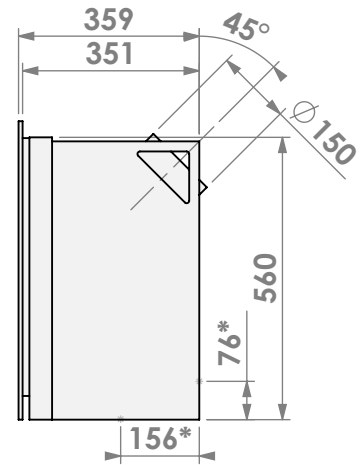

Name: Unilux-6 70 insert frame

Modifications reserved

Scale: 1:15
 Unit: mm

Version: 0

* = optional flue gas outlet \varnothing 150 mm
 ** = optional air inlet \varnothing 125 mm

barbas

Barbas Bellfires B.V.
 Hallenstraat 17
 5531 AB Bladel
 The Netherlands
 www.barbasbellfires.com

Name: Unilux-6 70 classic frame

Modifications reserved

Scale: 1:15
 Unit: mm

Version: 0

*= optional air inlet \varnothing 125 mm

barbas

Barbas Bellfires B.V.
Hallenstraat 17
5531 AB Bladel
The Netherlands
www.barbasbellfires.com

Name: Unilux-6 70 45' classic frame

Modifications reserved

Scale: 1:15
Unit: mm

Version: 0