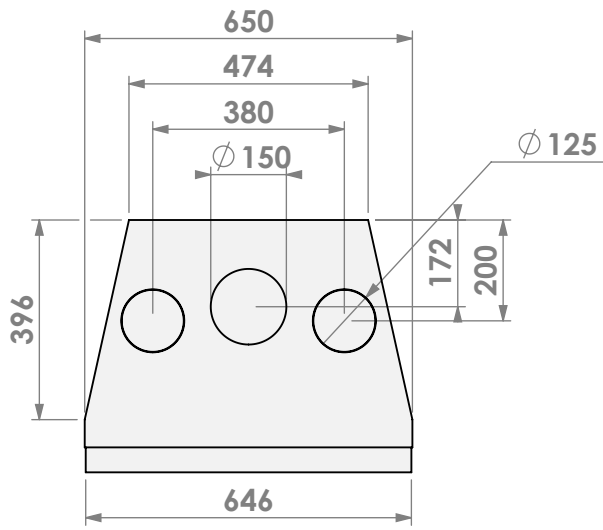

Scale: 1:15
Unit: mm

Version: 0

* = optional air inlet Ø 125 mm

barbas

Barbas Bellfires B.V.
 Hallenstraat 17
 5531 AB Bladel
 The Netherlands
 www.barbasbellfires.com

Name: **Universal 6-65 classic frame**

Modifications reserved

Scale: 1:15
 Unit: mm

Version: 0

* = optional air inlet Ø 125 mm

barbas

Barbas Bellfires B.V.
 Hallenstraat 17
 5531 AB Bladel
 The Netherlands
 www.barbasbellfires.com

Name: **Universal 6-65 insert frame**

Modifications reserved

Scale: 1:15
 Unit: mm

Version: 0

* = optional air inlet Ø 125 mm

barbas

Barbas Bellfires B.V.
 Hallenstraat 17
 5531 AB Bladel
 The Netherlands
 www.barbasbellfires.com

Name: **Universal 6-65 frameless**

Modifications reserved

Scale: 1:15
 Unit: mm

Version: 0