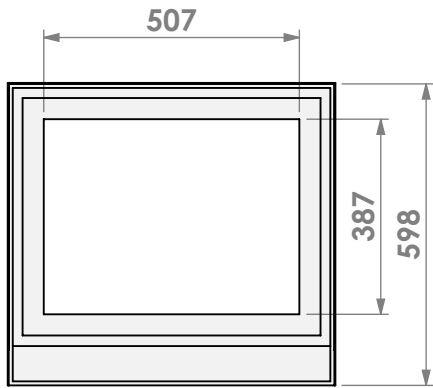

Scale: 1:15
Unit: mm

Version: 0

* = optional air inlet Ø 125 mm

barbas

Barbas Bellfires B.V.
 Hallenstraat 17
 5531 AB Bladel
 The Netherlands
 www.barbasbellfires.com

Name: **Universal 6-65 classic frame**

Modifications reserved

Scale: 1:15
 Unit: mm

Version: 0

* = optional air inlet Ø 125 mm

barbas

Barbas Bellfires B.V.
 Hallenstraat 17
 5531 AB Bladel
 The Netherlands
 www.barbasbellfires.com

Name: **Universal 6-65 insert frame**

Modifications reserved

Scale: 1:15
 Unit: mm

Version: 0

* = optional air inlet Ø 125 mm

barbas

Barbas Bellfires B.V.
 Hallenstraat 17
 5531 AB Bladel
 The Netherlands
 www.barbasbellfires.com

Name: **Universal 6-65 frameless**

Modifications reserved

Scale: 1:15
 Unit: mm

Version: 0