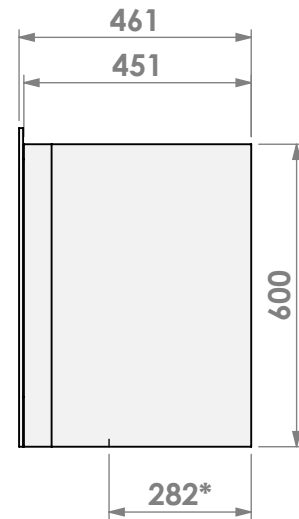

Version: 0

* = optional air inlet Ø 125 mm

barbas

Barbas Bellfires B.V.
Hallenstraat 17
5531 AB Bladel
The Netherlands
www.barbasbellfires.com

Name: **Universal 6-65 built-in frame**

Modifications reserved

Scale: 1:15
Unit: mm

Version: 0

* = optional air inlet Ø 125 mm

barbas

Barbas Bellfires B.V.
 Hallenstraat 17
 5531 AB Bladel
 The Netherlands
 www.barbasbellfires.com

Name: **Universal 6-65 classic frame**

Modifications reserved

Scale: 1:15
 Unit: mm

Version: 0

* = optional air inlet Ø 125 mm

barbas

Barbas Bellfires B.V.
 Hallenstraat 17
 5531 AB Bladel
 The Netherlands
 www.barbasbellfires.com

Name: **Universal 6-65 insert frame**

Modifications reserved

Scale: 1:15
 Unit: mm

Version: 0