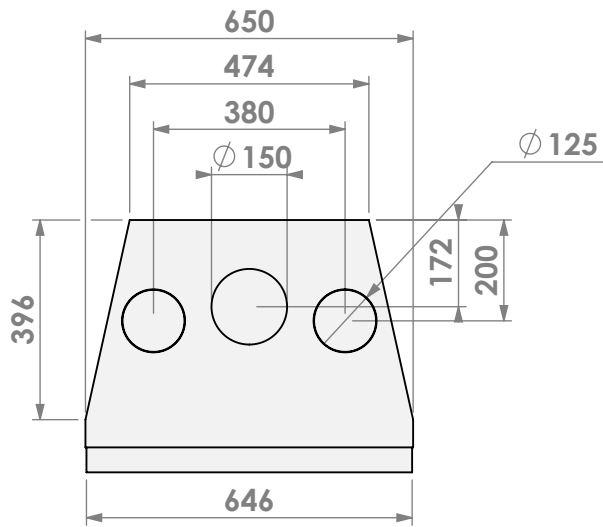

* = optional air inlet Ø 125 mm

barbas

Barbas Bellfires B.V.
Hallenstraat 17
5531 AB Bladel
The Netherlands
www.barbasbellfires.com

Name: **Universal 6-65 built-in frame**

Modifications reserved

Scale: 1:15
Unit: mm

Version: 0