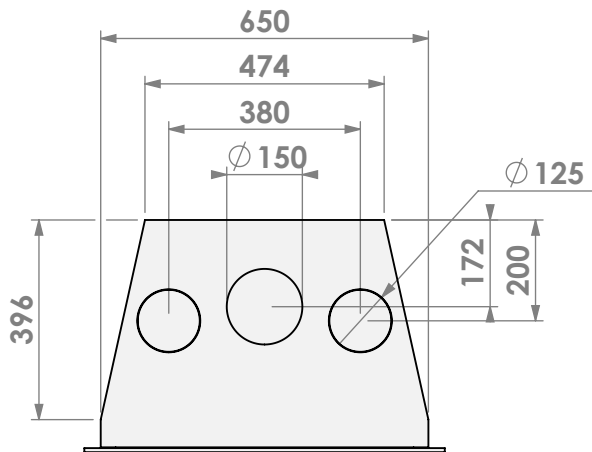

Scale: 1:15
Unit: mm

Version: 0

* = optional air inlet Ø 125 mm

barbas

Barbas Bellfires B.V.
 Hallenstraat 17
 5531 AB Bladel
 The Netherlands
 www.barbasbellfires.com

Name: **Universal 6-65 classic frame**

Modifications reserved

Scale: 1:15
 Unit: mm

Version: 0

* = optional air inlet Ø 125 mm

barbas

Barbas Bellfires B.V.
 Hallenstraat 17
 5531 AB Bladel
 The Netherlands
 www.barbasbellfires.com

Name: **Universal 6-65 insert frame**

Modifications reserved

Scale: 1:15
 Unit: mm

Version: 0

* = optional air inlet Ø 125 mm

barbas

Barbas Bellfires B.V.
 Hallenstraat 17
 5531 AB Bladel
 The Netherlands
 www.barbasbellfires.com

Name: **Universal 6-65 frameless**

Modifications reserved

Scale: 1:15
 Unit: mm

Version: 0