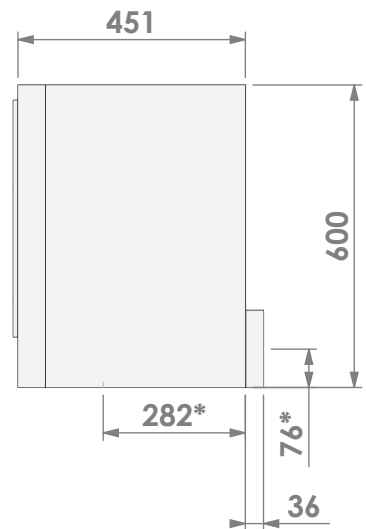

Modifications reserved

Scale: 1:15
 Unit: mm

Version: 0

* = optional air inlet Ø 125 mm

barbas

Barbas Bellfires B.V.
 Hallenstraat 17
 5531 AB Bladel
 The Netherlands
 www.barbasbellfires.com

Name: **Universal 6-65 insert frame**

Modifications reserved

Scale: 1:15
 Unit: mm

Version: 0

* = optional air inlet Ø 125 mm

barbas

Barbas Bellfires B.V.
 Hallenstraat 17
 5531 AB Bladel
 The Netherlands
 www.barbasbellfires.com

Name: **Universal 6-65 frameless**

Modifications reserved

Scale: 1:15
 Unit: mm

Version: 0