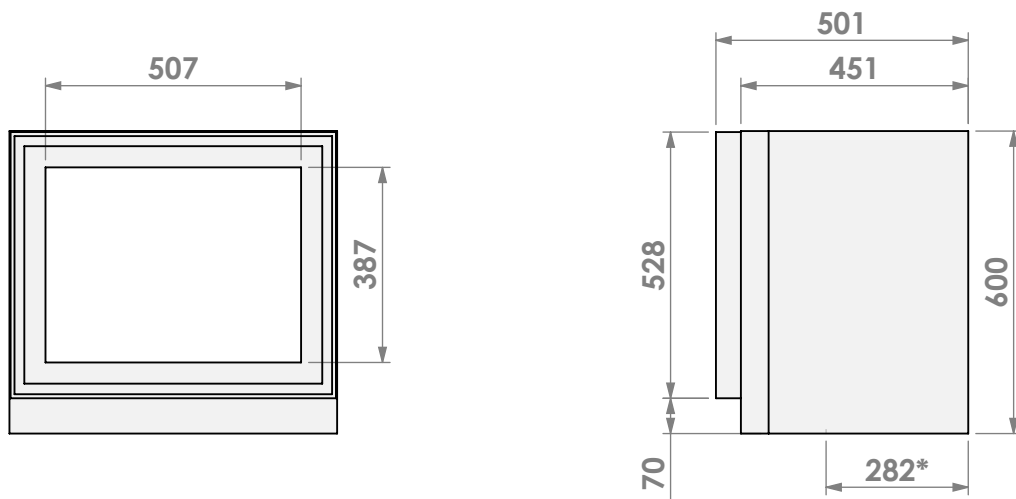

* = optional air inlet Ø 125 mm

barbas

Barbas Bellfires B.V.
Hallenstraat 17
5531 AB Bladel
The Netherlands
www.barbasbellfires.com

Name: **Universal 6-65 built-in frame**

Modifications reserved

Scale: 1:15
Unit: mm

Version: 0