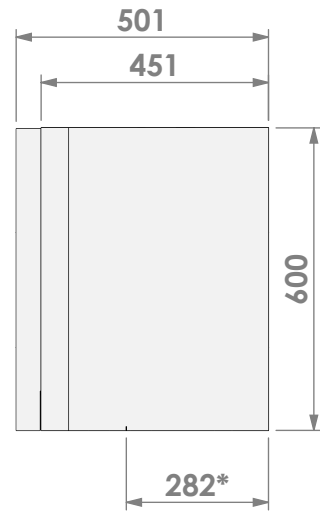

Scale: 1:15
Unit: mm

Version: 0

* = optional air inlet Ø 125 mm

barbas

Barbas Bellfires B.V.
 Hallenstraat 17
 5531 AB Bladel
 The Netherlands
 www.barbasbellfires.com

Name: **Universal 6-65 classic frame**

Modifications reserved

Scale: 1:15
 Unit: mm

Version: 0

* = optional air inlet Ø 125 mm

barbas

Barbas Bellfires B.V.
 Hallenstraat 17
 5531 AB Bladel
 The Netherlands
 www.barbasbellfires.com

Name: **Universal 6-65 insert frame**

Modifications reserved

Scale: 1:15
 Unit: mm

Version: 0

* = optional air inlet Ø 125 mm

barbas

Barbas Bellfires B.V.
 Hallenstraat 17
 5531 AB Bladel
 The Netherlands
 www.barbasbellfires.com

Name: **Universal 6-65 frameless**

Modifications reserved

Scale: 1:15
 Unit: mm

Version: 0