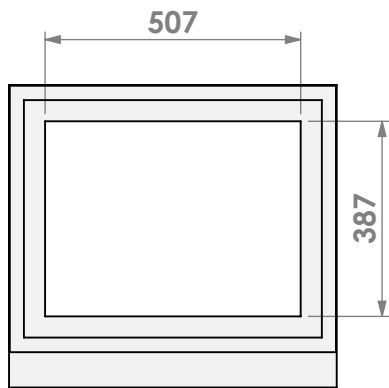

Modifications reserved

Scale: 1:15
 Unit: mm

Version: 0

* = optional air inlet Ø 125 mm

barbas

Barbas Bellfires B.V.
 Hallenstraat 17
 5531 AB Bladel
 The Netherlands
 www.barbasbellfires.com

Name: **Universal 6-65 insert frame**

Modifications reserved

Scale: 1:15
 Unit: mm

Version: 0

* = optional air inlet Ø 125 mm

barbas

Barbas Bellfires B.V.
 Hallenstraat 17
 5531 AB Bladel
 The Netherlands
 www.barbasbellfires.com

Name: **Universal 6-65 frameless**

Modifications reserved

Scale: 1:15
 Unit: mm

Version: 0