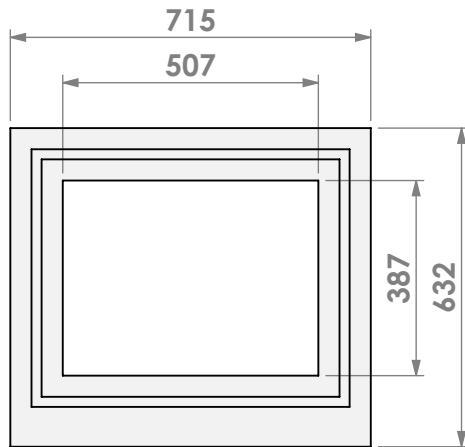

Version: 0

* = optional air inlet Ø 125 mm

barbas

Barbas Bellfires B.V.
Hallenstraat 17
5531 AB Bladel
The Netherlands
www.barbasbellfires.com

Name: **Universal 6-65 built-in frame**

Modifications reserved

Scale: 1:15
Unit: mm

Version: 0

* = optional air inlet Ø 125 mm

barbas

Barbas Bellfires B.V.
 Hallenstraat 17
 5531 AB Bladel
 The Netherlands
 www.barbasbellfires.com

Name: **Universal 6-65 classic frame**

Modifications reserved

Scale: 1:15
 Unit: mm

Version: 0

* = optional air inlet Ø 125 mm

barbas

Barbas Bellfires B.V.
 Hallenstraat 17
 5531 AB Bladel
 The Netherlands
 www.barbasbellfires.com

Name: **Universal 6-65 insert frame**

Modifications reserved

Scale: 1:15
 Unit: mm

Version: 0