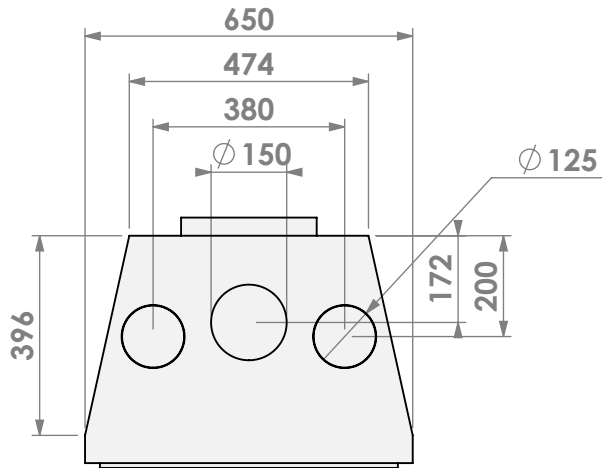

Scale: 1:15
Unit: mm

Version: 0

* = optional air inlet Ø 125 mm

barbas

Barbas Bellfires B.V.
 Hallenstraat 17
 5531 AB Bladel
 The Netherlands
 www.barbasbellfires.com

Name: **Universal 6-65 classic frame**

Modifications reserved

Scale: 1:15
 Unit: mm

Version: 0

* = optional air inlet Ø 125 mm

barbas

Barbas Bellfires B.V.
 Hallenstraat 17
 5531 AB Bladel
 The Netherlands
 www.barbasbellfires.com

Name: **Universal 6-65 insert frame**

Modifications reserved

Scale: 1:15
 Unit: mm

Version: 0

* = optional air inlet Ø 125 mm

barbas

Barbas Bellfires B.V.
 Hallenstraat 17
 5531 AB Bladel
 The Netherlands
 www.barbasbellfires.com

Name: **Universal 6-65 frameless**

Modifications reserved

Scale: 1:15
 Unit: mm

Version: 0