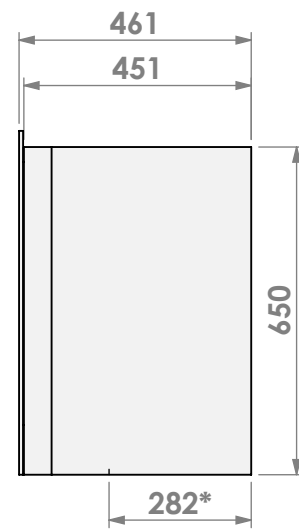

Version: 0

* = optional air inlet Ø 125 mm

barbas

Barbas Bellfires B.V.
Hallenstraat 17
5531 AB Bladel
The Netherlands
www.barbasbellfires.com

Name: **Universal 6-75 built-in frame**

Modifications reserved

Scale: 1:15
Unit: mm

Version: 0

* = optional air inlet Ø 125 mm

barbas

Barbas Bellfires B.V.
Hallenstraat 17
5531 AB Bladel
The Netherlands
www.barbasbellfires.com

Name: **Universal 6-75 classic frame**

Modifications reserved

Scale: 1:15
Unit: mm

Version: 0

* = optional air inlet Ø 125 mm

barbas

Barbas Bellfires B.V.
Hallenstraat 17
5531 AB Bladel
The Netherlands
www.barbasbellfires.com

Name: **Universal 6-75 insert frame**

Modifications reserved

Scale: **1:15**
 Unit: **mm**

Version: **0**