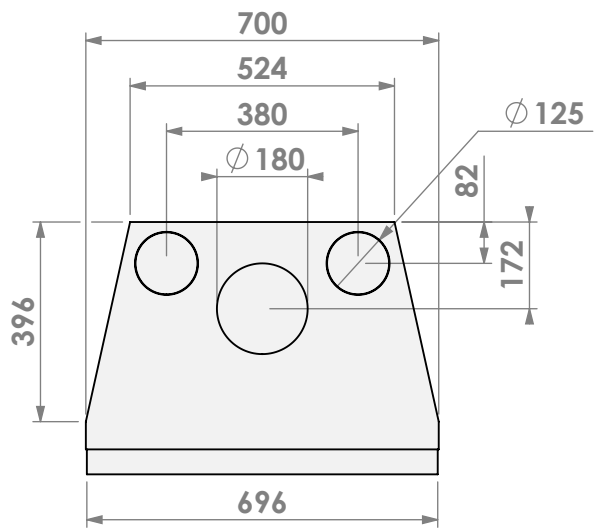

* = optional air inlet Ø 125 mm

barbas

Barbas Bellfires B.V.
Hallenstraat 17
5531 AB Bladel
The Netherlands
www.barbasbellfires.com

Name: **Universal 6-75 built-in frame**

Modifications reserved

Scale: 1:15
Unit: mm

Version: 0