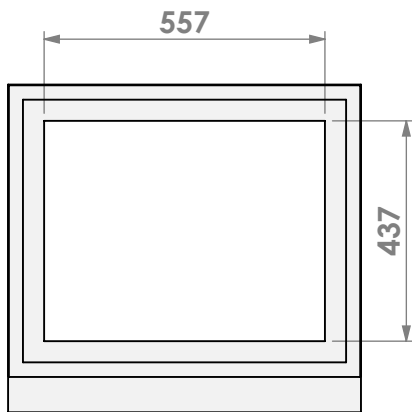

Scale: 1:15
Unit: mm

Version: 0

* = optional air inlet Ø 125 mm

barbas

Barbas Bellfires B.V.
Hallenstraat 17
5531 AB Bladel
The Netherlands
www.barbasbellfires.com

Name: **Universal 6-75 insert frame**

Modifications reserved

Scale: 1:15
Unit: mm

Version: 0

* = optional air inlet Ø 125 mm

barbas

Barbas Bellfires B.V.
 Hallenstraat 17
 5531 AB Bladel
 The Netherlands
 www.barbasbellfires.com

Name: **Universal 6-75 frameless**

Modifications reserved

Scale: **1:15**
 Unit: **mm**

Version: **0**