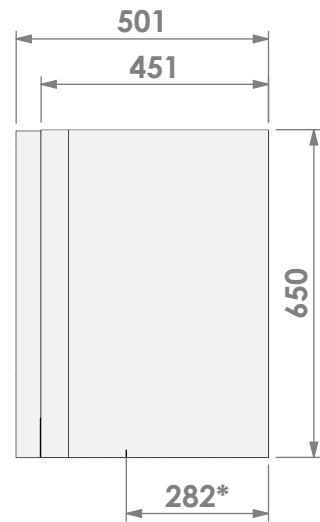

Scale: 1:15
Unit: mm

Version: 0

* = optional air inlet Ø 125 mm

barbas

Barbas Bellfires B.V.
Hallenstraat 17
5531 AB Bladel
The Netherlands
www.barbasbellfires.com

Name: **Universal 6-75 classic frame**

Modifications reserved

Scale: 1:15
Unit: mm

Version: 0

* = optional air inlet Ø 125 mm

barbas

Barbas Bellfires B.V.
Hallenstraat 17
5531 AB Bladel
The Netherlands
www.barbasbellfires.com

Name: **Universal 6-75 insert frame**

Modifications reserved

Scale: 1:15
Unit: mm

Version: 0

* = optional air inlet Ø 125 mm

barbas

Barbas Bellfires B.V.
 Hallenstraat 17
 5531 AB Bladel
 The Netherlands
 www.barbasbellfires.com

Name: **Universal 6-75 frameless**

Modifications reserved

Scale: **1:15**
 Unit: **mm**

Version: **0**