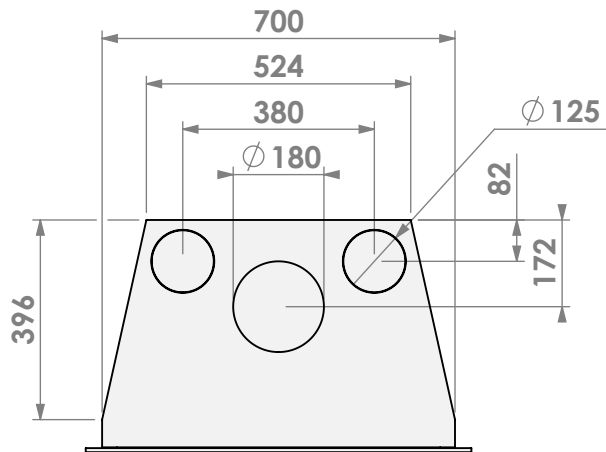

Scale: 1:15
Unit: mm

Version: 0

* = optional air inlet Ø 125 mm

barbas

Barbas Bellfires B.V.
Hallenstraat 17
5531 AB Bladel
The Netherlands
www.barbasbellfires.com

Name: **Universal 6-75 classic frame**

Modifications reserved

Scale: 1:15
Unit: mm

Version: 0

* = optional air inlet Ø 125 mm

barbas

Barbas Bellfires B.V.
Hallenstraat 17
5531 AB Bladel
The Netherlands
www.barbasbellfires.com

Name: **Universal 6-75 insert frame**

Modifications reserved

Scale: 1:15
Unit: mm

Version: 0

* = optional air inlet Ø 125 mm

barbas

Barbas Bellfires B.V.
 Hallenstraat 17
 5531 AB Bladel
 The Netherlands
 www.barbasbellfires.com

Name: **Universal 6-75 frameless**

Modifications reserved

Scale: **1:15**
 Unit: **mm**

Version: **0**