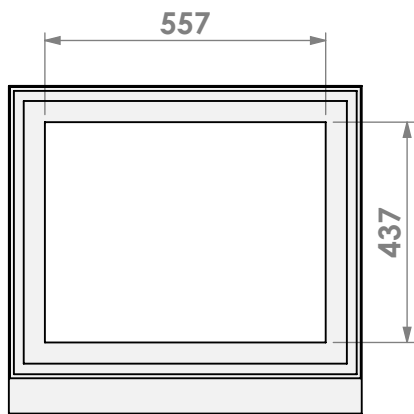

* = optional air inlet Ø 125 mm

barbas

Barbas Bellfires B.V.
Hallenstraat 17
5531 AB Bladel
The Netherlands
www.barbasbellfires.com

Name: **Universal 6-75 built-in frame**

Modifications reserved

Scale: 1:15
Unit: mm

Version: 0