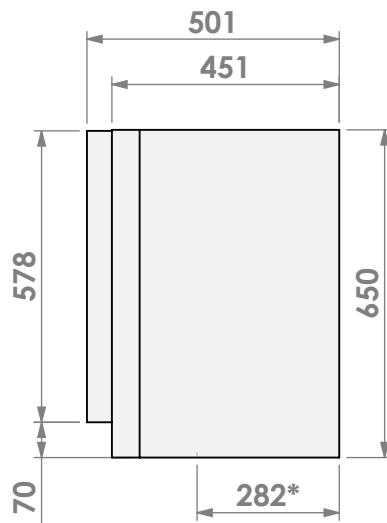

* = optional air inlet Ø 125 mm

barbas

Barbas Bellfires B.V.
Hallenstraat 17
5531 AB Bladel
The Netherlands
www.barbasbellfires.com

Name: **Universal 6-75 built-in frame**

Modifications reserved

Scale: 1:15
Unit: mm

Version: 0