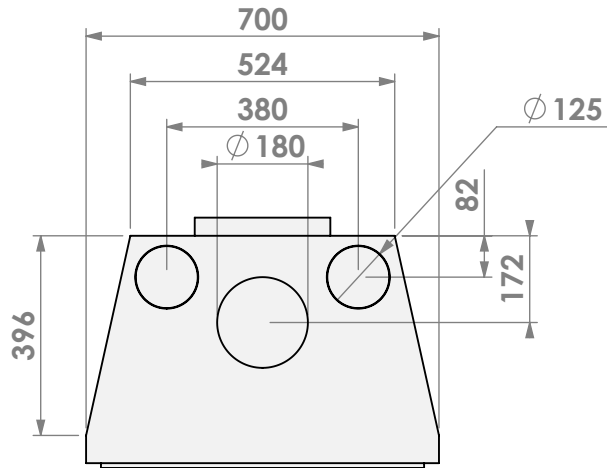

Scale: 1:15
Unit: mm

Version: 0

* = optional air inlet Ø 125 mm

barbas

Barbas Bellfires B.V.
Hallenstraat 17
5531 AB Bladel
The Netherlands
www.barbasbellfires.com

Name: **Universal 6-75 classic frame**

Modifications reserved

Scale: 1:15
Unit: mm

Version: 0

* = optional air inlet Ø 125 mm

barbas

Barbas Bellfires B.V.
Hallenstraat 17
5531 AB Bladel
The Netherlands
www.barbasbellfires.com

Name: **Universal 6-75 insert frame**

Modifications reserved

Scale: 1:15
Unit: mm

Version: 0

* = optional air inlet Ø 125 mm

barbas

Barbas Bellfires B.V.
 Hallenstraat 17
 5531 AB Bladel
 The Netherlands
 www.barbasbellfires.com

Name: **Universal 6-75 frameless**

Modifications reserved

Scale: **1:15**
 Unit: **mm**

Version: **0**