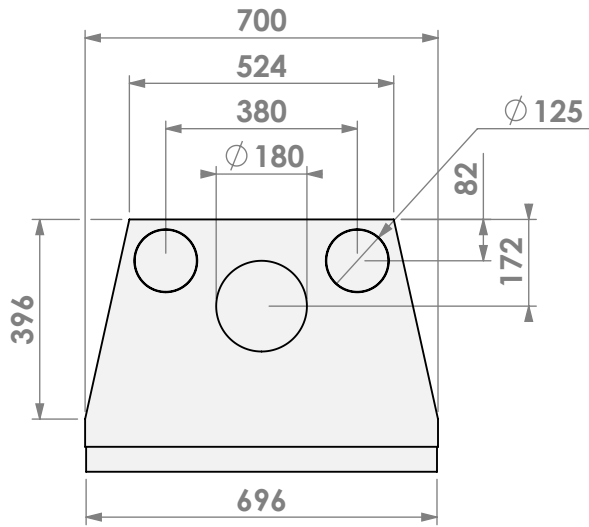

Scale: 1:15
Unit: mm

Version: 0

* = optional air inlet Ø 125 mm

barbas

Barbas Bellfires B.V.
Hallenstraat 17
5531 AB Bladel
The Netherlands
www.barbasbellfires.com

Name: **Universal 6-75 classic frame**

Modifications reserved

Scale: 1:15
Unit: mm

Version: 0

* = optional air inlet Ø 125 mm

barbas

Barbas Bellfires B.V.
Hallenstraat 17
5531 AB Bladel
The Netherlands
www.barbasbellfires.com

Name: **Universal 6-75 insert frame**

Modifications reserved

Scale: 1:15
Unit: mm

Version: 0

* = optional air inlet Ø 125 mm

barbas

Barbas Bellfires B.V.
 Hallenstraat 17
 5531 AB Bladel
 The Netherlands
 www.barbasbellfires.com

Name: **Universal 6-75 frameless**

Modifications reserved

Scale: **1:15**
 Unit: **mm**

Version: **0**