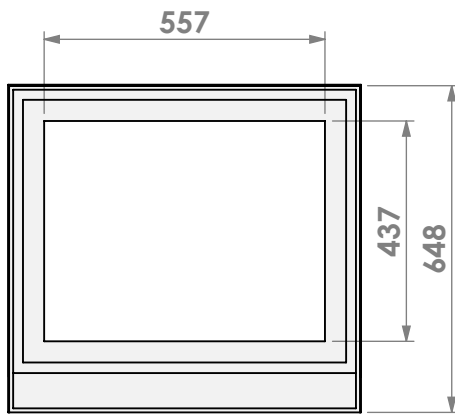

Scale: 1:15
Unit: mm

Version: 0

* = optional air inlet Ø 125 mm

barbas

Barbas Bellfires B.V.
Hallenstraat 17
5531 AB Bladel
The Netherlands
www.barbasbellfires.com

Name: **Universal 6-75 classic frame**

Modifications reserved

Scale: 1:15
Unit: mm

Version: 0

* = optional air inlet Ø 125 mm

barbas

Barbas Bellfires B.V.
Hallenstraat 17
5531 AB Bladel
The Netherlands
www.barbasbellfires.com

Name: **Universal 6-75 insert frame**

Modifications reserved

Scale: 1:15
Unit: mm

Version: 0

* = optional air inlet Ø 125 mm

barbas

Barbas Bellfires B.V.
 Hallenstraat 17
 5531 AB Bladel
 The Netherlands
 www.barbasbellfires.com

Name: **Universal 6-75 frameless**

Modifications reserved

Scale: **1:15**
 Unit: **mm**

Version: **0**