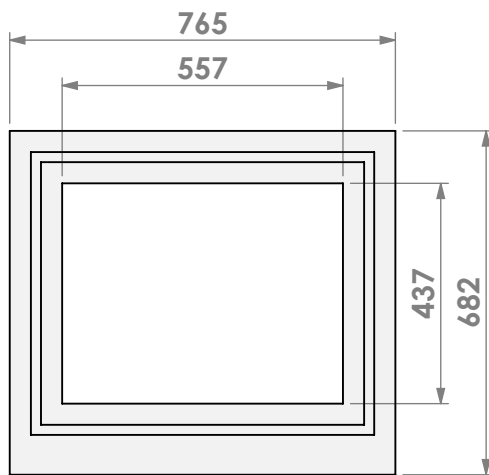

Scale: 1:15
Unit: mm

Version: 0

* = optional air inlet Ø 125 mm

barbas

Barbas Bellfires B.V.
Hallenstraat 17
5531 AB Bladel
The Netherlands
www.barbasbellfires.com

Name: **Universal 6-75 classic frame**

Modifications reserved

Scale: 1:15
Unit: mm

Version: 0

* = optional air inlet Ø 125 mm

barbas

Barbas Bellfires B.V.
Hallenstraat 17
5531 AB Bladel
The Netherlands
www.barbasbellfires.com

Name: **Universal 6-75 insert frame**

Modifications reserved

Scale: 1:15
Unit: mm

Version: 0

* = optional air inlet Ø 125 mm

barbas

Barbas Bellfires B.V.
 Hallenstraat 17
 5531 AB Bladel
 The Netherlands
 www.barbasbellfires.com

Name: **Universal 6-75 frameless**

Modifications reserved

Scale: **1:15**
 Unit: **mm**

Version: **0**