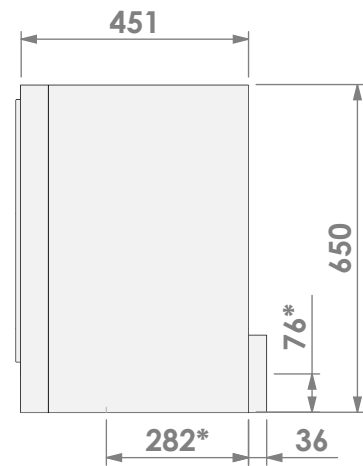

Scale: 1:15
Unit: mm

Version: 0

* = optional air inlet Ø 125 mm

barbas

Barbas Bellfires B.V.
Hallenstraat 17
5531 AB Bladel
The Netherlands
www.barbasbellfires.com

Name: **Universal 6-75 insert frame**

Modifications reserved

Scale: 1:15
Unit: mm

Version: 0

* = optional air inlet Ø 125 mm

barbas

Barbas Bellfires B.V.
 Hallenstraat 17
 5531 AB Bladel
 The Netherlands
 www.barbasbellfires.com

Name: **Universal 6-75 frameless**

Modifications reserved

Scale: **1:15**
 Unit: **mm**

Version: **0**