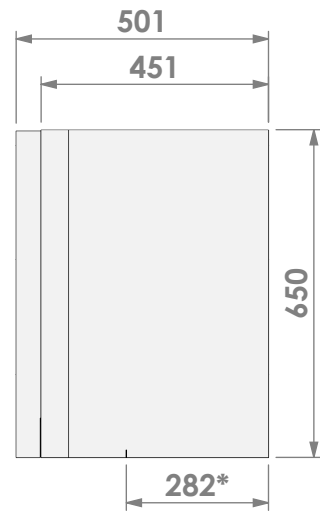

Scale: 1:15  
 Unit: mm

Version: 0

\* = optional air inlet Ø 125 mm

**barbas**

Barbas Bellfires B.V.  
Hallenstraat 17  
5531 AB Bladel  
The Netherlands  
www.barbasbellfires.com

Name: **Universal 6-85 classic frame**

Modifications reserved

Scale: 1:15  
Unit: mm

Version: 0

\* = optional air inlet Ø 125 mm

**barbas**

Barbas Bellfires B.V.  
 Hallenstraat 17  
 5531 AB Bladel  
 The Netherlands  
 www.barbasbellfires.com

Name: **Universal 6-85 insert frame**

Modifications reserved

Scale: 1:15  
 Unit: mm

Version: 0

\* = optional air inlet Ø 125 mm

**barbas**

Barbas Bellfires B.V.  
 Hallenstraat 17  
 5531 AB Bladel  
 The Netherlands  
 www.barbasbellfires.com

Name: **Universal 6-85 frameless**

Modifications reserved

Scale: 1:15  
 Unit: mm

Version: 0