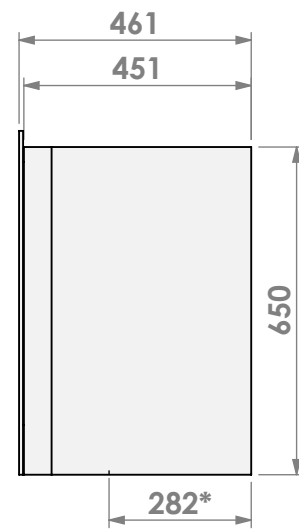

Version: 0

\* = optional air inlet Ø 125 mm

**barbas**

Barbas Bellfires B.V.  
 Hallenstraat 17  
 5531 AB Bladel  
 The Netherlands  
 www.barbasbellfires.com

Name: **Universal 6-85 built-in frame**

Modifications reserved

Scale: 1:15  
 Unit: mm

Version: 0

\* = optional air inlet Ø 125 mm

**barbas**

Barbas Bellfires B.V.  
Hallenstraat 17  
5531 AB Bladel  
The Netherlands  
www.barbasbellfires.com

Name: **Universal 6-85 classic frame**

Modifications reserved

Scale: 1:15  
Unit: mm

Version: 0

\* = optional air inlet Ø 125 mm

**barbas**

Barbas Bellfires B.V.  
 Hallenstraat 17  
 5531 AB Bladel  
 The Netherlands  
 www.barbasbellfires.com

Name: **Universal 6-85 frameless**

Modifications reserved

Scale: 1:15  
 Unit: mm

Version: 0