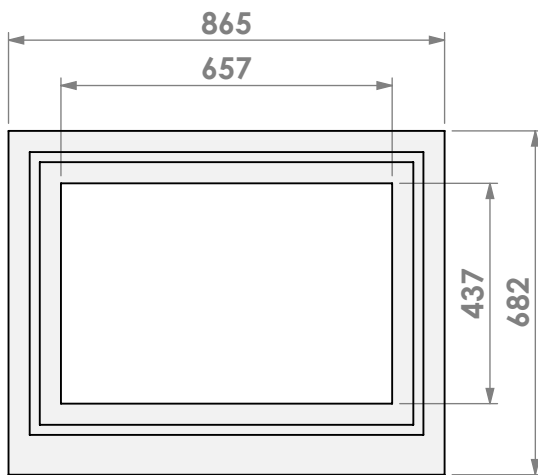

Version: 0

\* = optional air inlet Ø 125 mm

**barbas**

Barbas Bellfires B.V.  
 Hallenstraat 17  
 5531 AB Bladel  
 The Netherlands  
 www.barbasbellfires.com

Name: **Universal 6-85 built-in frame**

Modifications reserved

Scale: 1:15  
 Unit: mm

Version: 0

\* = optional air inlet Ø 125 mm

**barbas**

Barbas Bellfires B.V.  
Hallenstraat 17  
5531 AB Bladel  
The Netherlands  
www.barbasbellfires.com

Name: **Universal 6-85 classic frame**

Modifications reserved

Scale: 1:15  
Unit: mm

Version: 0

\* = optional air inlet Ø 125 mm

**barbas**

Barbas Bellfires B.V.  
 Hallenstraat 17  
 5531 AB Bladel  
 The Netherlands  
 www.barbasbellfires.com

Name: **Universal 6-85 frameless**

Modifications reserved

Scale: 1:15  
 Unit: mm

Version: 0