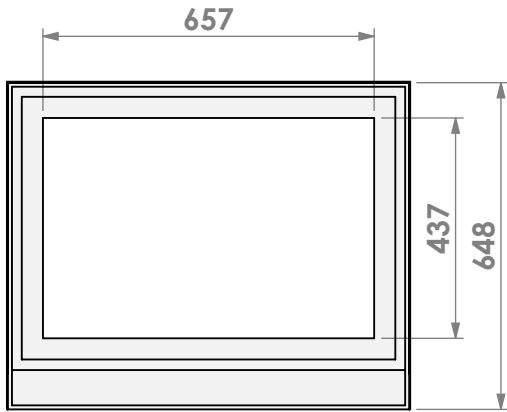

Scale: 1:15  
 Unit: mm

Version: 0

\* = optional air inlet Ø 125 mm

**barbas**

Barbas Bellfires B.V.  
Hallenstraat 17  
5531 AB Bladel  
The Netherlands  
www.barbasbellfires.com

Name: **Universal 6-85 classic frame**

Modifications reserved

Scale: 1:15  
Unit: mm

Version: 0

\* = optional air inlet Ø 125 mm

**barbas**

Barbas Bellfires B.V.  
 Hallenstraat 17  
 5531 AB Bladel  
 The Netherlands  
 www.barbasbellfires.com

Name: **Universal 6-85 frameless**

Modifications reserved

Scale: 1:15  
 Unit: mm

Version: 0