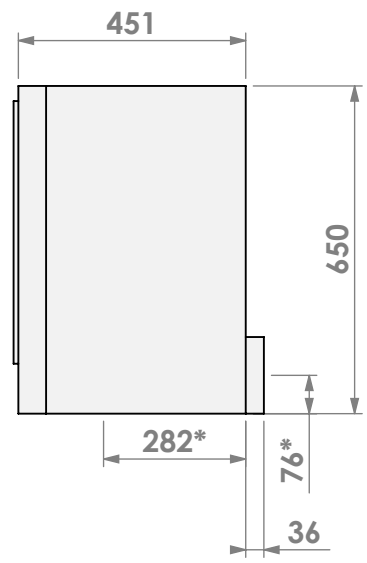

Scale: 1:15  
 Unit: mm

Version: 0

\* = optional air inlet Ø 125 mm

**barbas**

Barbas Bellfires B.V.  
Hallenstraat 17  
5531 AB Bladel  
The Netherlands  
www.barbasbellfires.com

Name: **Universal 6-85 classic frame**

Modifications reserved

Scale: 1:15  
Unit: mm

Version: 0

\* = optional air inlet Ø 125 mm

**barbas**

Barbas Bellfires B.V.  
 Hallenstraat 17  
 5531 AB Bladel  
 The Netherlands  
 www.barbasbellfires.com

Name: **Universal 6-85 insert frame**

Modifications reserved

Scale: 1:15  
 Unit: mm

Version: 0

\* = optional air inlet Ø 125 mm

**barbas**

Barbas Bellfires B.V.  
 Hallenstraat 17  
 5531 AB Bladel  
 The Netherlands  
 www.barbasbellfires.com

Name: **Universal 6-85 frameless**

Modifications reserved

Scale: 1:15  
 Unit: mm

Version: 0