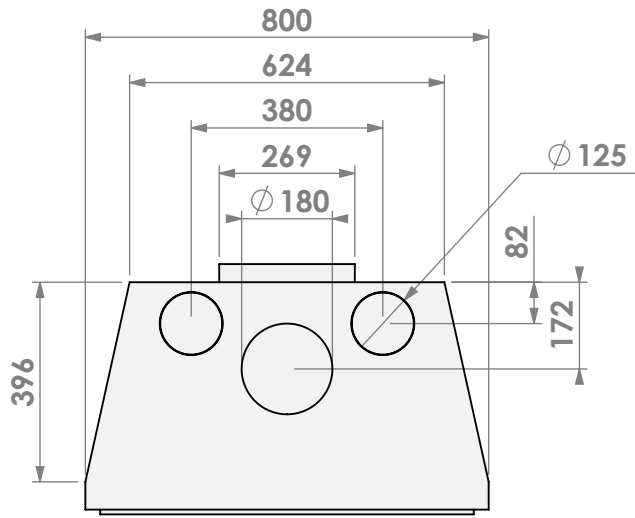

Scale: 1:15  
 Unit: mm

Version: 0

\* = optional air inlet Ø 125 mm

**barbas**

Barbas Bellfires B.V.  
Hallenstraat 17  
5531 AB Bladel  
The Netherlands  
www.barbasbellfires.com

Name: **Universal 6-85 classic frame**

Modifications reserved

Scale: 1:15  
Unit: mm

Version: 0

\* = optional air inlet Ø 125 mm

**barbas**

Barbas Bellfires B.V.  
 Hallenstraat 17  
 5531 AB Bladel  
 The Netherlands  
 www.barbasbellfires.com

Name: **Universal 6-85 insert frame**

Modifications reserved

Scale: 1:15  
 Unit: mm

Version: 0

\* = optional air inlet Ø 125 mm

**barbas**

Barbas Bellfires B.V.  
 Hallenstraat 17  
 5531 AB Bladel  
 The Netherlands  
 www.barbasbellfires.com

Name: **Universal 6-85 frameless**

Modifications reserved

Scale: 1:15  
 Unit: mm

Version: 0