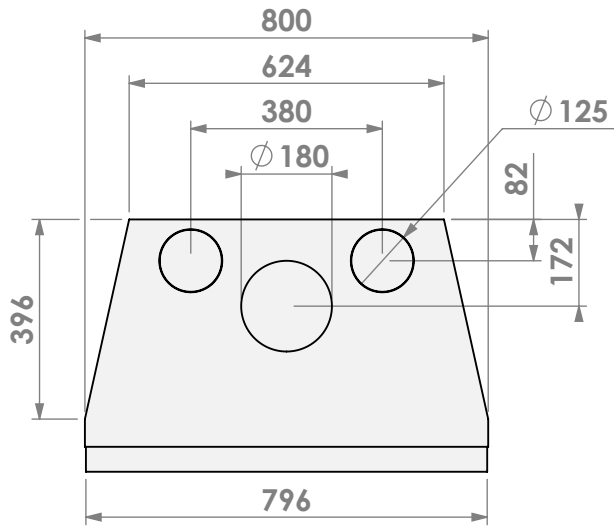

Scale: 1:15  
 Unit: mm

Version: 0

\* = optional air inlet Ø 125 mm

**barbas**

Barbas Bellfires B.V.  
Hallenstraat 17  
5531 AB Bladel  
The Netherlands  
www.barbasbellfires.com

Name: **Universal 6-85 classic frame**

Modifications reserved

Scale: 1:15  
Unit: mm

Version: 0

\* = optional air inlet Ø 125 mm

**barbas**

Barbas Bellfires B.V.  
 Hallenstraat 17  
 5531 AB Bladel  
 The Netherlands  
 www.barbasbellfires.com

Name: **Universal 6-85 insert frame**

Modifications reserved

Scale: 1:15  
 Unit: mm

Version: 0

\* = optional air inlet Ø 125 mm

**barbas**

Barbas Bellfires B.V.  
 Hallenstraat 17  
 5531 AB Bladel  
 The Netherlands  
 www.barbasbellfires.com

Name: **Universal 6-85 frameless**

Modifications reserved

Scale: 1:15  
 Unit: mm

Version: 0