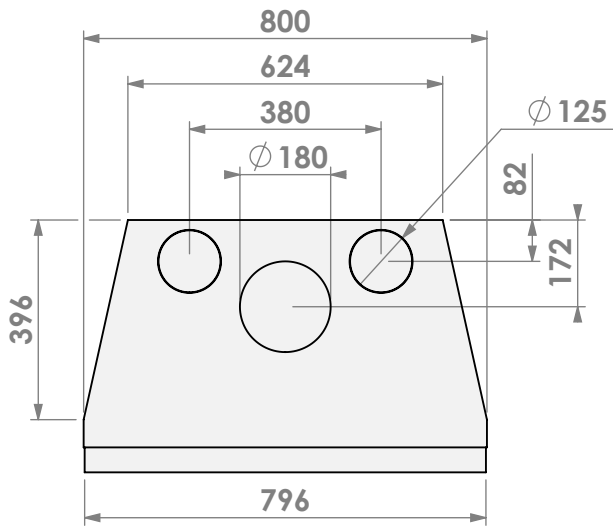

* = optional air inlet Ø 125 mm

barbas

Barbas Bellfires B.V.
Hallenstraat 17
5531 AB Bladel
The Netherlands
www.barbasbellfires.com

Name: **Universal 6-85 built-in frame**

Modifications reserved

Scale: 1:15
Unit: mm

Version: 0