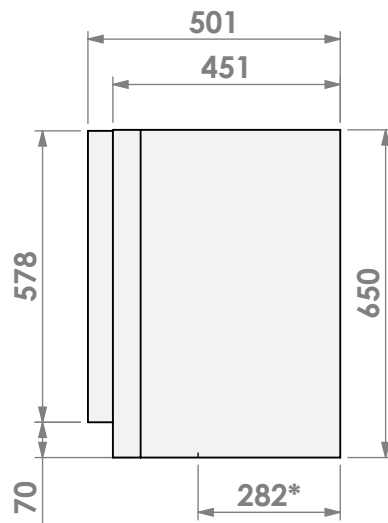

\* = optional air inlet Ø 125 mm

**barbas**

Barbas Bellfires B.V.  
Hallenstraat 17  
5531 AB Bladel  
The Netherlands  
www.barbasbellfires.com

Name: **Universal 6-85 frameless**

Modifications reserved

Scale: 1:15  
Unit: mm

Version: 0

\* = optional air inlet Ø 125 mm

**barbas**

Barbas Bellfires B.V.  
 Hallenstraat 17  
 5531 AB Bladel  
 The Netherlands  
 www.barbasbellfires.com

Name: **Universal 6-85 built-in frame**

Modifications reserved

Scale: 1:15  
 Unit: mm

Version: 0

\* = optional air inlet Ø 125 mm

**barbas**

Barbas Bellfires B.V.  
Hallenstraat 17  
5531 AB Bladel  
The Netherlands  
www.barbasbellfires.com

Name: **Universal 6-85 classic frame**

Name: **Universal 6-85 frameless**

Modifications reserved

Scale: 1:15  
 Unit: mm

Version: 0