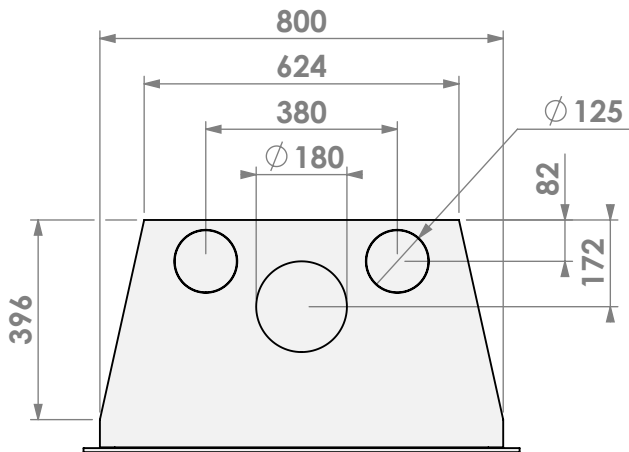

Version: 0

\* = optional air inlet Ø 125 mm

**barbas**

Barbas Bellfires B.V.  
 Hallenstraat 17  
 5531 AB Bladel  
 The Netherlands  
 www.barbasbellfires.com

Name: **Universal 6-85 built-in frame**

Modifications reserved

Scale: 1:15  
 Unit: mm

Version: 0

\* = optional air inlet Ø 125 mm

**barbas**

Barbas Bellfires B.V.  
Hallenstraat 17  
5531 AB Bladel  
The Netherlands  
www.barbasbellfires.com

Name: **Universal 6-85 classic frame**

Modifications reserved

Scale: 1:15  
Unit: mm

Version: 0

\* = optional air inlet Ø 125 mm

**barbas**

Barbas Bellfires B.V.  
 Hallenstraat 17  
 5531 AB Bladel  
 The Netherlands  
 www.barbasbellfires.com

Name: **Universal 6-85 frameless**

Modifications reserved

Scale: 1:15  
 Unit: mm

Version: 0