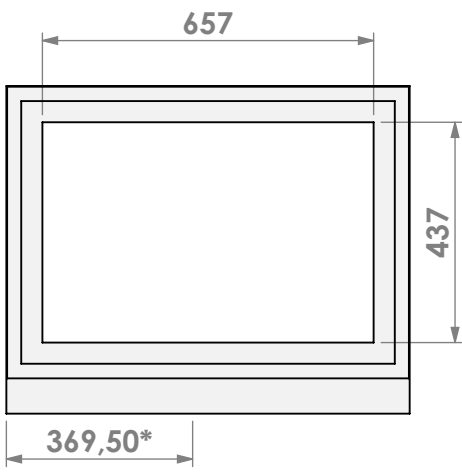

Scale: 1:15  
 Unit: mm

Version: 0

\* = optional air inlet Ø 125 mm

**barbas**

Barbas Bellfires B.V.  
Hallenstraat 17  
5531 AB Bladel  
The Netherlands  
www.barbasbellfires.com

Name: **Universal 6-85 classic frame**

Modifications reserved

Scale: 1:15  
Unit: mm

Version: 0

\* = optional air inlet Ø 125 mm

**barbas**

Barbas Bellfires B.V.  
 Hallenstraat 17  
 5531 AB Bladel  
 The Netherlands  
 www.barbasbellfires.com

Name: **Universal 6-85 insert frame**

Modifications reserved

Scale: 1:15  
 Unit: mm

Version: 0

\* = optional air inlet Ø 125 mm

**barbas**

Barbas Bellfires B.V.  
 Hallenstraat 17  
 5531 AB Bladel  
 The Netherlands  
 www.barbasbellfires.com

Name: **Universal 6-85 frameless**

Modifications reserved

Scale: 1:15  
 Unit: mm

Version: 0