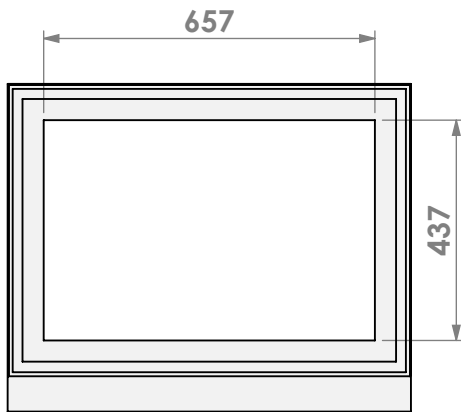

\* = optional air inlet Ø 125 mm

**barbas**

Barbas Bellfires B.V.  
Hallenstraat 17  
5531 AB Bladel  
The Netherlands  
www.barbasbellfires.com

Name: **Universal 6-85 frameless**

Modifications reserved

Scale: 1:15  
Unit: mm

Version: 0

\* = optional air inlet Ø 125 mm

**barbas**

Barbas Bellfires B.V.  
 Hallenstraat 17  
 5531 AB Bladel  
 The Netherlands  
 www.barbasbellfires.com

Name: **Universal 6-85 built-in frame**

Modifications reserved

Scale: 1:15  
 Unit: mm

Version: 0

\* = optional air inlet Ø 125 mm

**barbas**

Barbas Bellfires B.V.  
Hallenstraat 17  
5531 AB Bladel  
The Netherlands  
www.barbasbellfires.com

Name: **Universal 6-85 classic frame**

Name: **Universal 6-85 frameless**

Modifications reserved

Scale: 1:15  
 Unit: mm

Version: 0