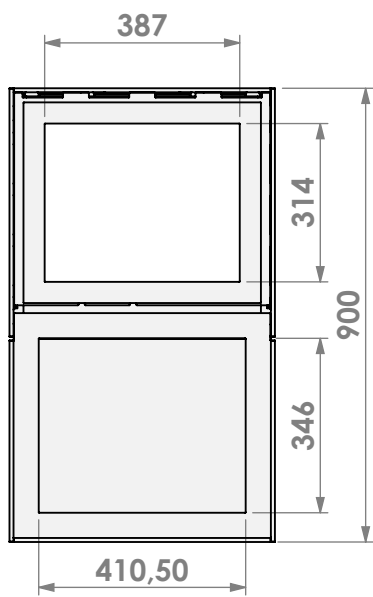

* = optional flue gas outlet \varnothing 130 mm
 ** = optional air inlet \varnothing 80 mm

barbas

Barbas Bellfires B.V.
 Hallenstraat 17
 5531 AB Bladel
 The Netherlands
www.barbasbellfires.com

Name: **BOX 52**

Modifications reserved

Scale: **1:15**
 Unit: **mm**

Version: **0**

met houtopslagmodule
with log store
avec socle bûcher
mit Holzfach

* = optional flue gas outlet \varnothing 130 mm
** = optional air inlet \varnothing 80 mm