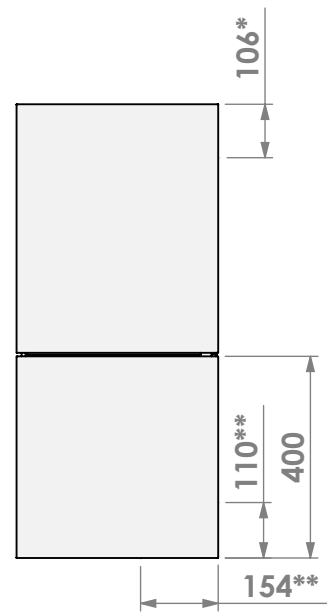

* = optional flue gas outlet \varnothing 130 mm
 ** = optional air inlet \varnothing 80 mm

barbas

Barbas Bellfires B.V.
 Hallenstraat 17
 5531 AB Bladel
 The Netherlands
www.barbasbellfires.com

Name: **BOX 52**

Modifications reserved

Scale: **1:15**
 Unit: **mm**

Version: **0**

met houtopslagmodule
with log store
avec socle bûcher
mit Holzfach

* = optional flue gas outlet \varnothing 130 mm
** = optional air inlet \varnothing 80 mm