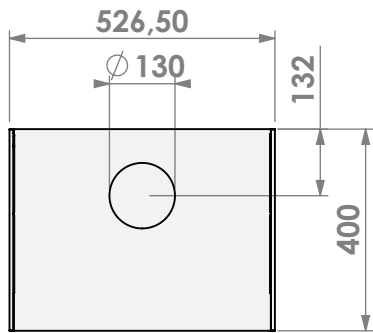

* = optional flue gas outlet \varnothing 130 mm
 ** = optional air inlet \varnothing 80 mm

barbas

Barbas Bellfires B.V.
 Hallenstraat 17
 5531 AB Bladel
 The Netherlands
www.barbasbellfires.com

Name: **BOX 52**

Modifications reserved

Scale: **1:15**
 Unit: **mm**

Version: **0**

met houtopslagmodule
with log store
avec socle bûcher
mit Holzfach

* = optional flue gas outlet \varnothing 130 mm
** = optional air inlet \varnothing 80 mm